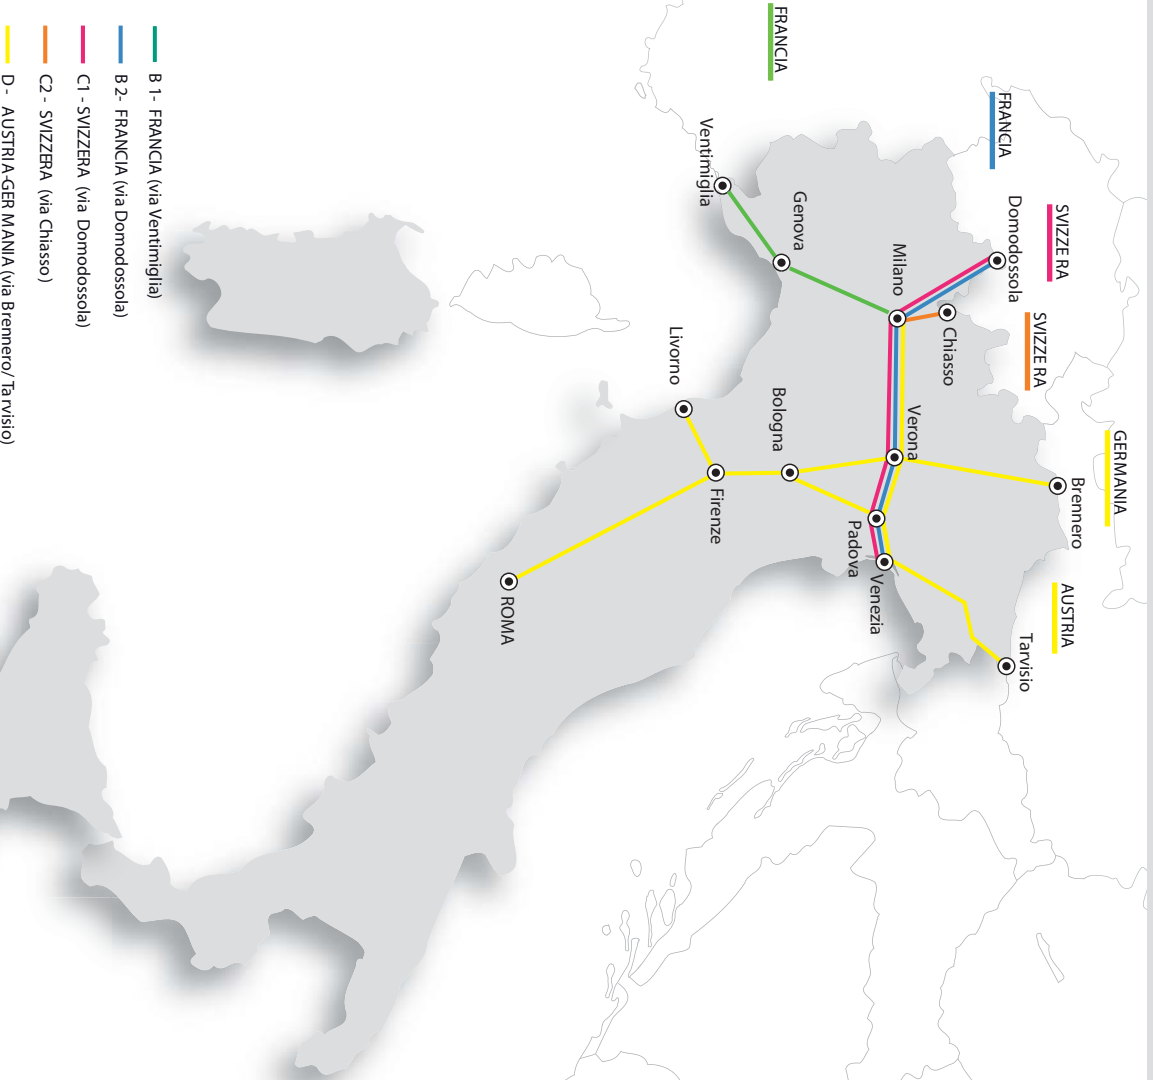

SCHEMA COLLEGAMENTI INTERNAZIONALI