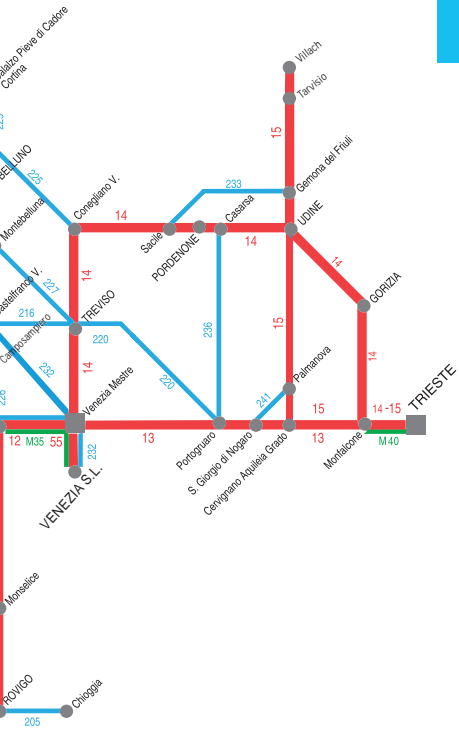

1

NB. Le cartine di dettaglio
relative alla carta schematica
riprodotta a fianco sono
riportate nelle pagine seguenti.