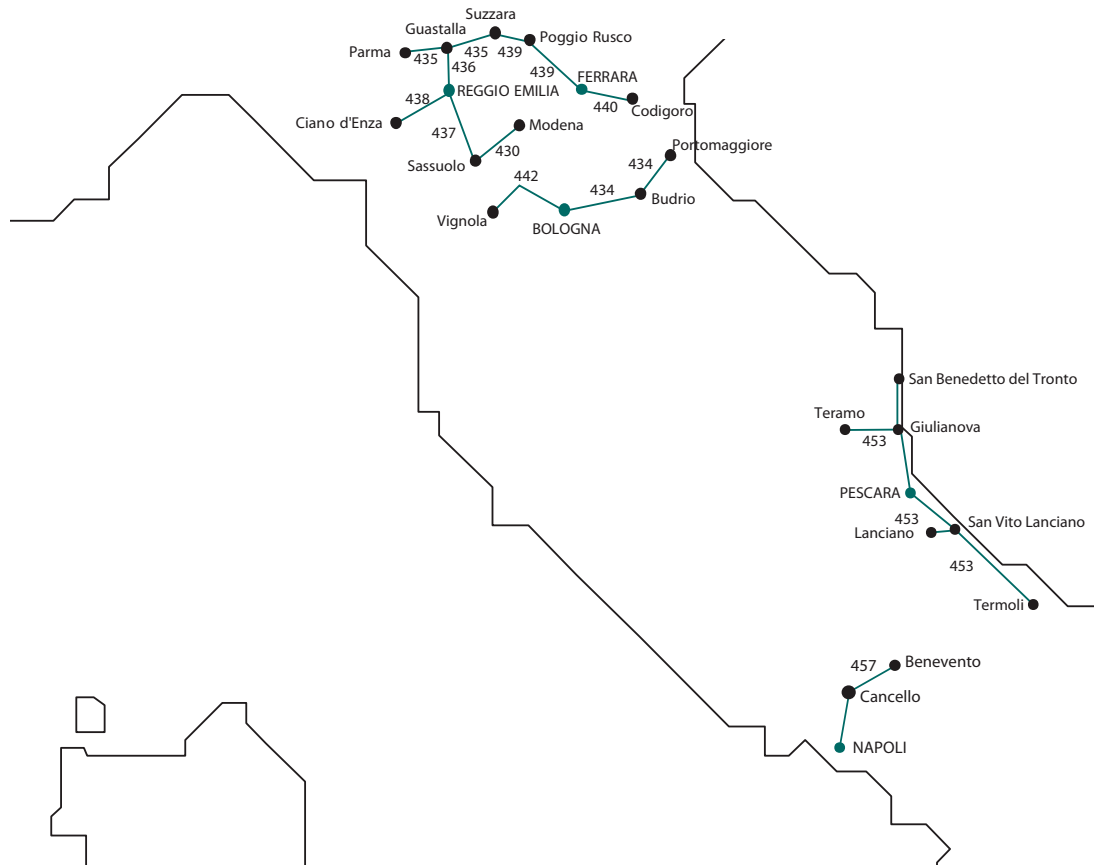

INDICE GRAFICO DELLE RELAZIONI DELLE ALTRE IMPRESE FERROVIARIE

	S 23340 [2]	S 801 [2]	S 801 [2]	S 23342 [2]	S 803 [2]	S 803 [2]	S 23344 [2]	10003 [2]	303 [2]	303 [2]	305 [2]	305 [2]
	FNM3 [1]	FNM1 [1]	FNM1 [2]	FNM3 [1]	FNM1 [1]	FNM1 [2]	FNM3 [1]	FNM1 [1]	FNM1 [1]	FNM1 [2]	FNM1 [1]	FNM1 [2]
Km	Provenienza	Lodi	Lodi	Lodi	Lodi	Lodi	Lodi	Fermata a: Via Paleocapa 1	Fermata a: Via Domodossola 15 (lato Stazione)	Fermata a: Via Domodossola 15 (fronte Stazione)	Fermata a: V. Bovisasca (fronte staz.)	Fermata a: P. Alfieri
0	Milano Cadorna	-	00.02	00.02	-	00.32	00.32	01.13	04.28	04.27	04.58	04.57
	Milano N.Domodossola	-	00.06	00.06	-	00.36	00.36	01.19				
	Milano Bovisa	a	00.09	00.09	-	00.39	00.39	01.24	04.33	04.33	05.03	05.03
	Milano Centrale	-	23.25	23.25	-	23.25	23.25	-	-	-	-	-
	Milano Porta Garibaldi	-	23.35	23.35	-	23.35	23.35	-	-	-	-	-
	Milano Bovisa	a	23.41	23.41	-	23.41	23.41	-	-	-	-	-
	Milano Rogoredo 45	23.27	23.38	23.38	23.57	23.57	00.27	00.27	-	-	-	-
	Milano Porta Vittoria	23.34	23.45	23.45	00.04	00.04	00.34	00.34	-	-	-	-
	Milano Dateo	23.36	23.47	23.47	00.06	00.06	00.36	00.36	-	-	-	-
	Milano Porta Venezia	23.38	23.49	23.49	00.08	00.08	00.38	00.38	-	-	-	-
	Milano Repubblica	23.40	23.51	23.51	00.10	00.10	00.40	00.40	-	-	-	-
	Milano Porta Garibaldi Passante	23.43	23.54	23.54	00.13	00.13	00.43	00.43	-	-	-	-
	Milano Lancetti	23.47	23.58	23.58	00.17	00.17	00.47	00.47	-	-	-	-
	Milano Bovisa	a	23.54	00.05	00.05	00.24	00.24	00.54	-	-	-	-
	Milano Bovisa	-	00.10	00.11	-	00.40	00.41	01.25	04.33	04.33	05.03	05.03
	Milano Quarto Oggiaro	-	00.13	00.14	-	00.43	00.44	01.30				
8	Novate Milanese	-	00.15	00.16	-	00.45	00.46	01.34				
10	Bollate Centro	-	00.17	00.18	-	00.47	00.48	01.39				
11	Bollate Nord	-	00.19	00.20	-	00.49	00.50					
12	Garbagnate P. Groane	-	00.22	00.23	-	00.52	00.53					
15	Garbagnate Milanese	-	00.25	00.26	-	00.55	00.56	01.47				
16	Cesate	-	00.27	00.28	-	00.57	00.58	01.51				
17	Caronno Pertusella	-	00.30	00.31	-	01.00	01.01	01.57				
21	Saronno Sud	-	00.33	00.34	-	01.03	01.04					
21	Saronno	a	00.36	00.37	-	01.06	01.07	02.06	04.46	04.45	05.16	05.15
	Destinazione	■	■	■	■	■	■	Varese	Malpensa	Malpensa	Malpensa	Malpensa