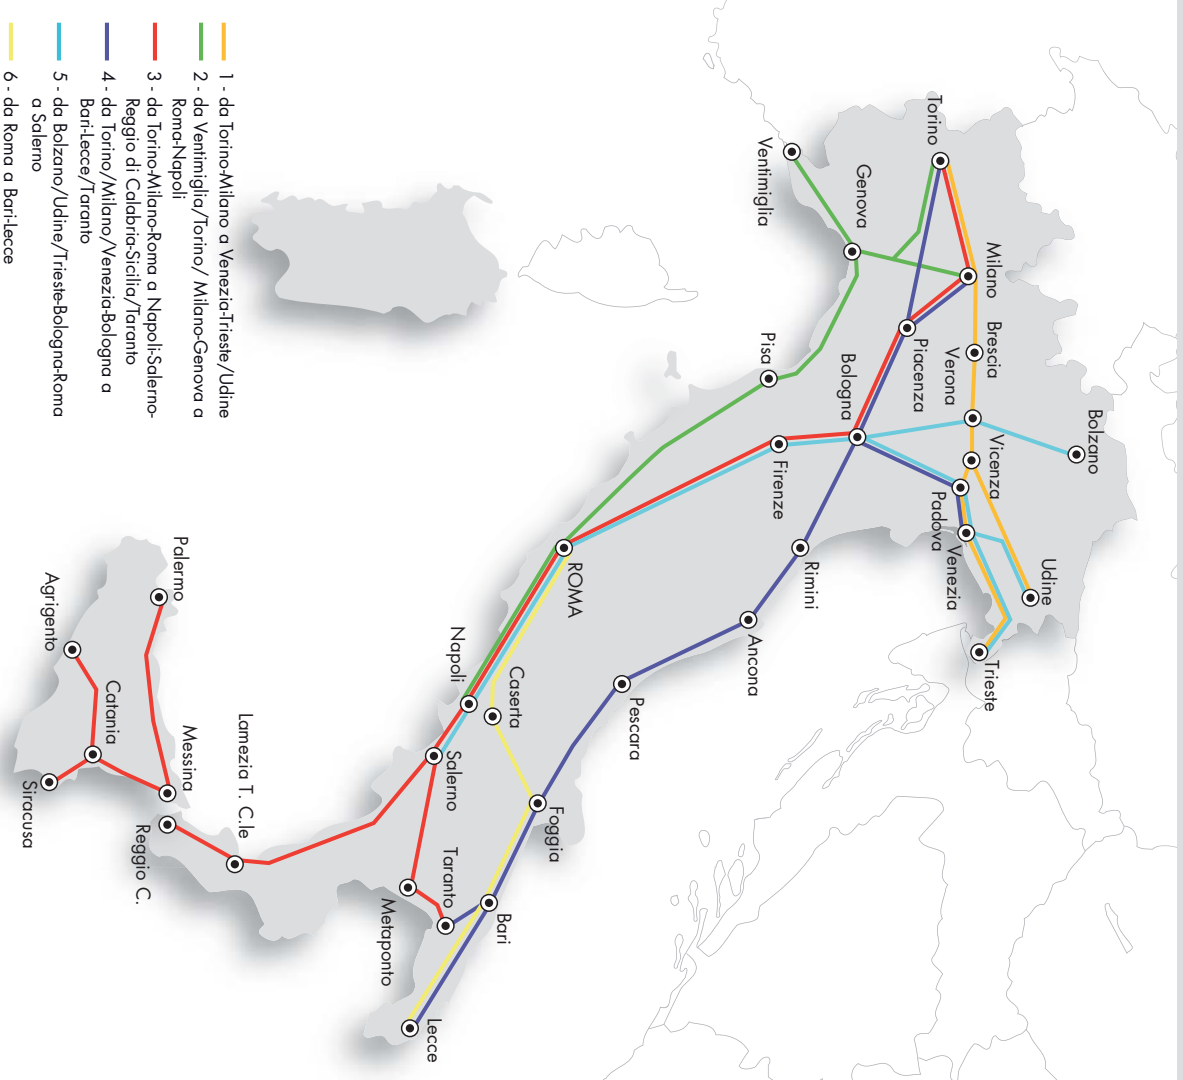

SCHEMA COLLEGAMENTI LUNGA PERCORRENZA