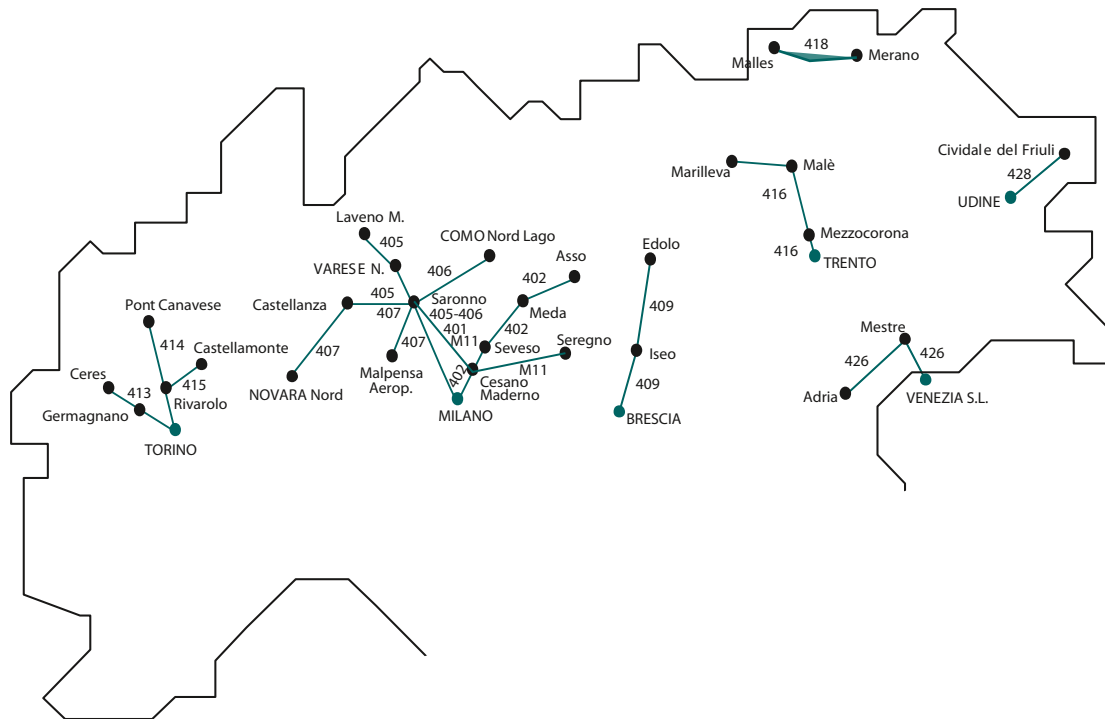

INDICE GRAFICO DELLE RELAZIONI DELLE ALTRE IMPRESE FERROVIARIE

	S 23340 [2]	S 801 [2]	S 801 [2]	S 23342 [2]	S 803 [2]	S 803 [2]	S 23344 [2]	10003 [2]	303 [2]	303 [2]	305 [2]	305 [2]
	FNM3 [1]	FNM1 [1]	FNM1 [2]	FNM3 [1]	FNM1 [1]	FNM1 [2]	FNM3 [1]	FNM1 [1]	FNM1 [1]	FNM1 [2]	FNM1 [1]	FNM1 [2]
Km	Provenienza	Lodi	Lodi	Lodi	Lodi	Lodi	Lodi	Fermata a: Via Paleocapa 1	Fermata a: Via Domodossola 15 (lato Stazione)	Fermata a: Via Domodossola 15 (fronte Stazione)	Fermata a: V. Bovisasca (fronte staz.)	Fermata a: P. Alfieri
0	Milano Cadorna	-	00.02	00.02	-	00.32	00.32	01.13	04.28	04.27	04.58	04.57
	Milano N.Domodossola	-	00.06	00.06	-	00.36	00.36	01.19				
	Milano Bovisa	a	00.09	00.09	-	00.39	00.39	01.24	04.33	04.33	05.03	05.03
	Milano Centrale	-	23.25	23.25	-	23.25	23.25	-	-	-	-	-
	Milano Porta Garibaldi	-	23.35	23.35	-	23.35	23.35	-	-	-	-	-
	Milano Bovisa	a	23.41	23.41	-	23.41	23.41	-	-	-	-	-
	Milano Rogoredo 45	23.27	23.38	23.38	23.57	23.57	00.27	00.27	-	-	-	-
	Milano Porta Vittoria	23.34	23.45	23.45	00.04	00.04	00.34	00.34	-	-	-	-
	Milano Dateo	23.36	23.47	23.47	00.06	00.06	00.36	00.36	-	-	-	-
	Milano Porta Venezia	23.38	23.49	23.49	00.08	00.08	00.38	00.38	-	-	-	-
	Milano Repubblica	23.40	23.51	23.51	00.10	00.10	00.40	00.40	-	-	-	-
	Milano Porta Garibaldi Passante	23.43	23.54	23.54	00.13	00.13	00.43	00.43	-	-	-	-
	Milano Lancetti	23.47	23.58	23.58	00.17	00.17	00.47	00.47	-	-	-	-
	Milano Bovisa	a	23.54	00.05	00.05	00.24	00.24	00.54	-	-	-	-
	Milano Bovisa	-	00.10	00.11	-	00.40	00.41	01.25	04.33	04.33	05.03	05.03
	Milano Quarto Oggiaro	-	00.13	00.14	-	00.43	00.44	01.30				
8	Novate Milanese	-	00.15	00.16	-	00.45	00.46	01.34				
10	Bollate Centro	-	00.17	00.18	-	00.47	00.48	01.39				
11	Bollate Nord	-	00.19	00.20	-	00.49	00.50					
12	Garbagnate P. Groane	-	00.22	00.23	-	00.52	00.53					
15	Garbagnate Milanese	-	00.25	00.26	-	00.55	00.56	01.47				
16	Cesate	-	00.27	00.28	-	00.57	00.58	01.51				
17	Caronno Pertusella	-	00.30	00.31	-	01.00	01.01	01.57				
21	Saronno Sud	-	00.33	00.34	-	01.03	01.04					
21	Saronno	a	00.36	00.37	-	01.06	01.07	02.06	04.46	04.45	05.16	05.15
	Destinazione	■	■	■	■	■	■	Varese	Malpensa	Malpensa	Malpensa	Malpensa