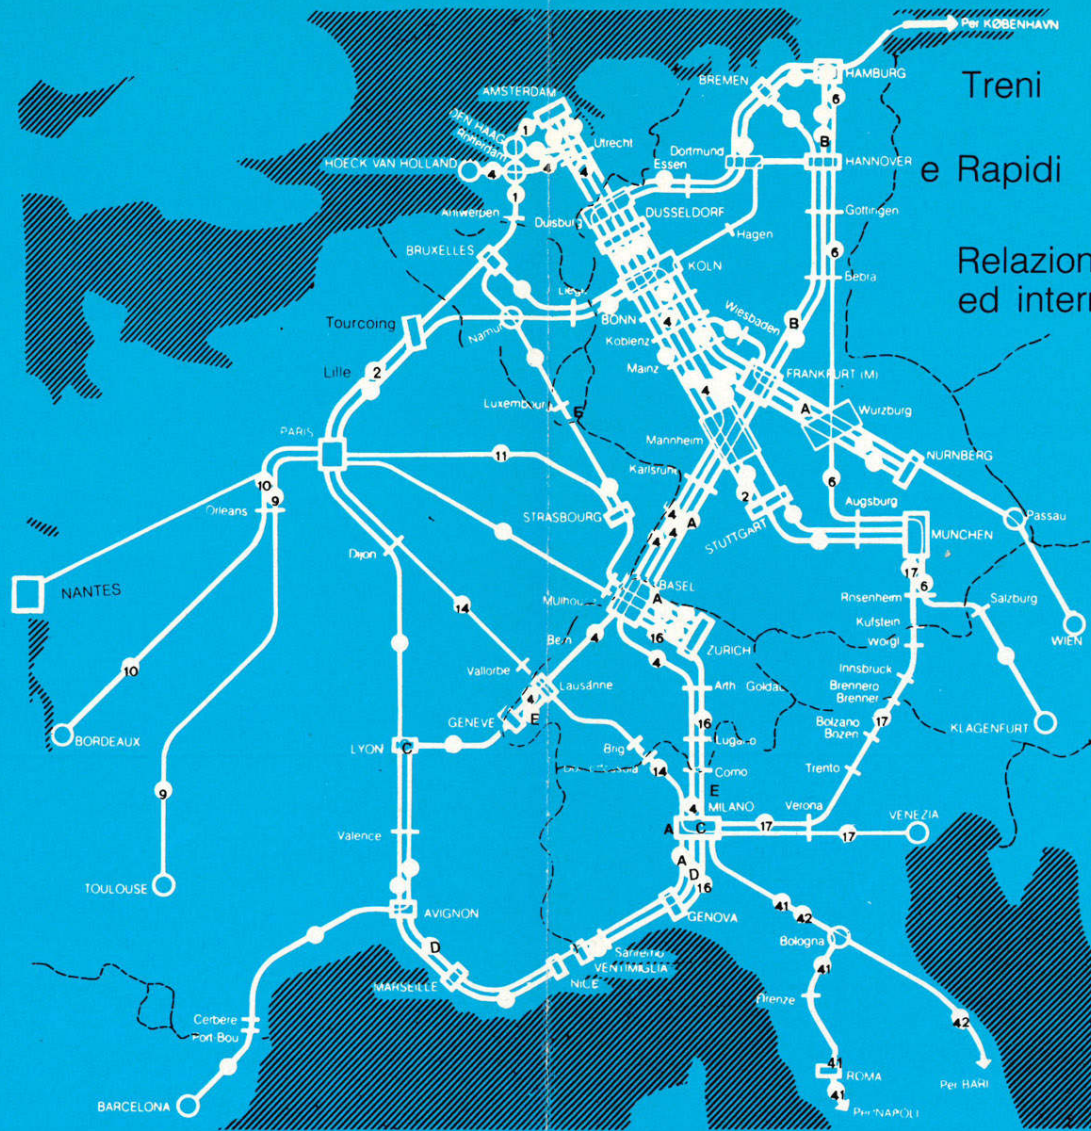

Treni **TEE**

e Rapidi "Intercity"

Relazioni interne ed internazionali

TEE in servizio internazionale:

1) Amsterdam-Paris Bruxelles-Paris	L'ILE DE FRANCE et L'ETOILE du NORD L'OISEAU BLEU - BRABANT - MEMLING - RUBENS FAIDHERBE-GAYANT-WATTEAU
2) Paris-Lille-Tourcoing Hoek v. Holland Amsterdam	RHEINGOLD
7) Paris-Nantes	J. VERNE
9) Paris Aust.-Toulouse Mat.	LE CAPITOLE
10) Paris Aust.-Bordeaux	L'ACQUIAINE e l'ETENDARD
11) Paris E.-Strasbourg	KLEBER

TEE in servizio internazionale interessanti l'Italia:

14) Milano-Paris Lyon	CISALPIN
16) Zürich-Milano	GOTTARDO
17) Milano-München	MEDIOLANUM

TEE in servizio interno:

41) Milano-Roma	SETTEBELLO e AMBROSIANO
42) Milano-Napoli Mergellina	VESUVIO
42) Milano-Bari	ADRIATICO

Rapidi Internazionali «Intercity»

A=Metropolitano: Milano-Dortmund	
B=Tiziano: Milano-Hamburg	
C=Moncenisio Piemonte	} Milano-Lyon
D=Ligure: Milano-Marseille	
E=Lemano Cisalpin	} Milano-Lauzanne (Paris) - Genève
Lutetia