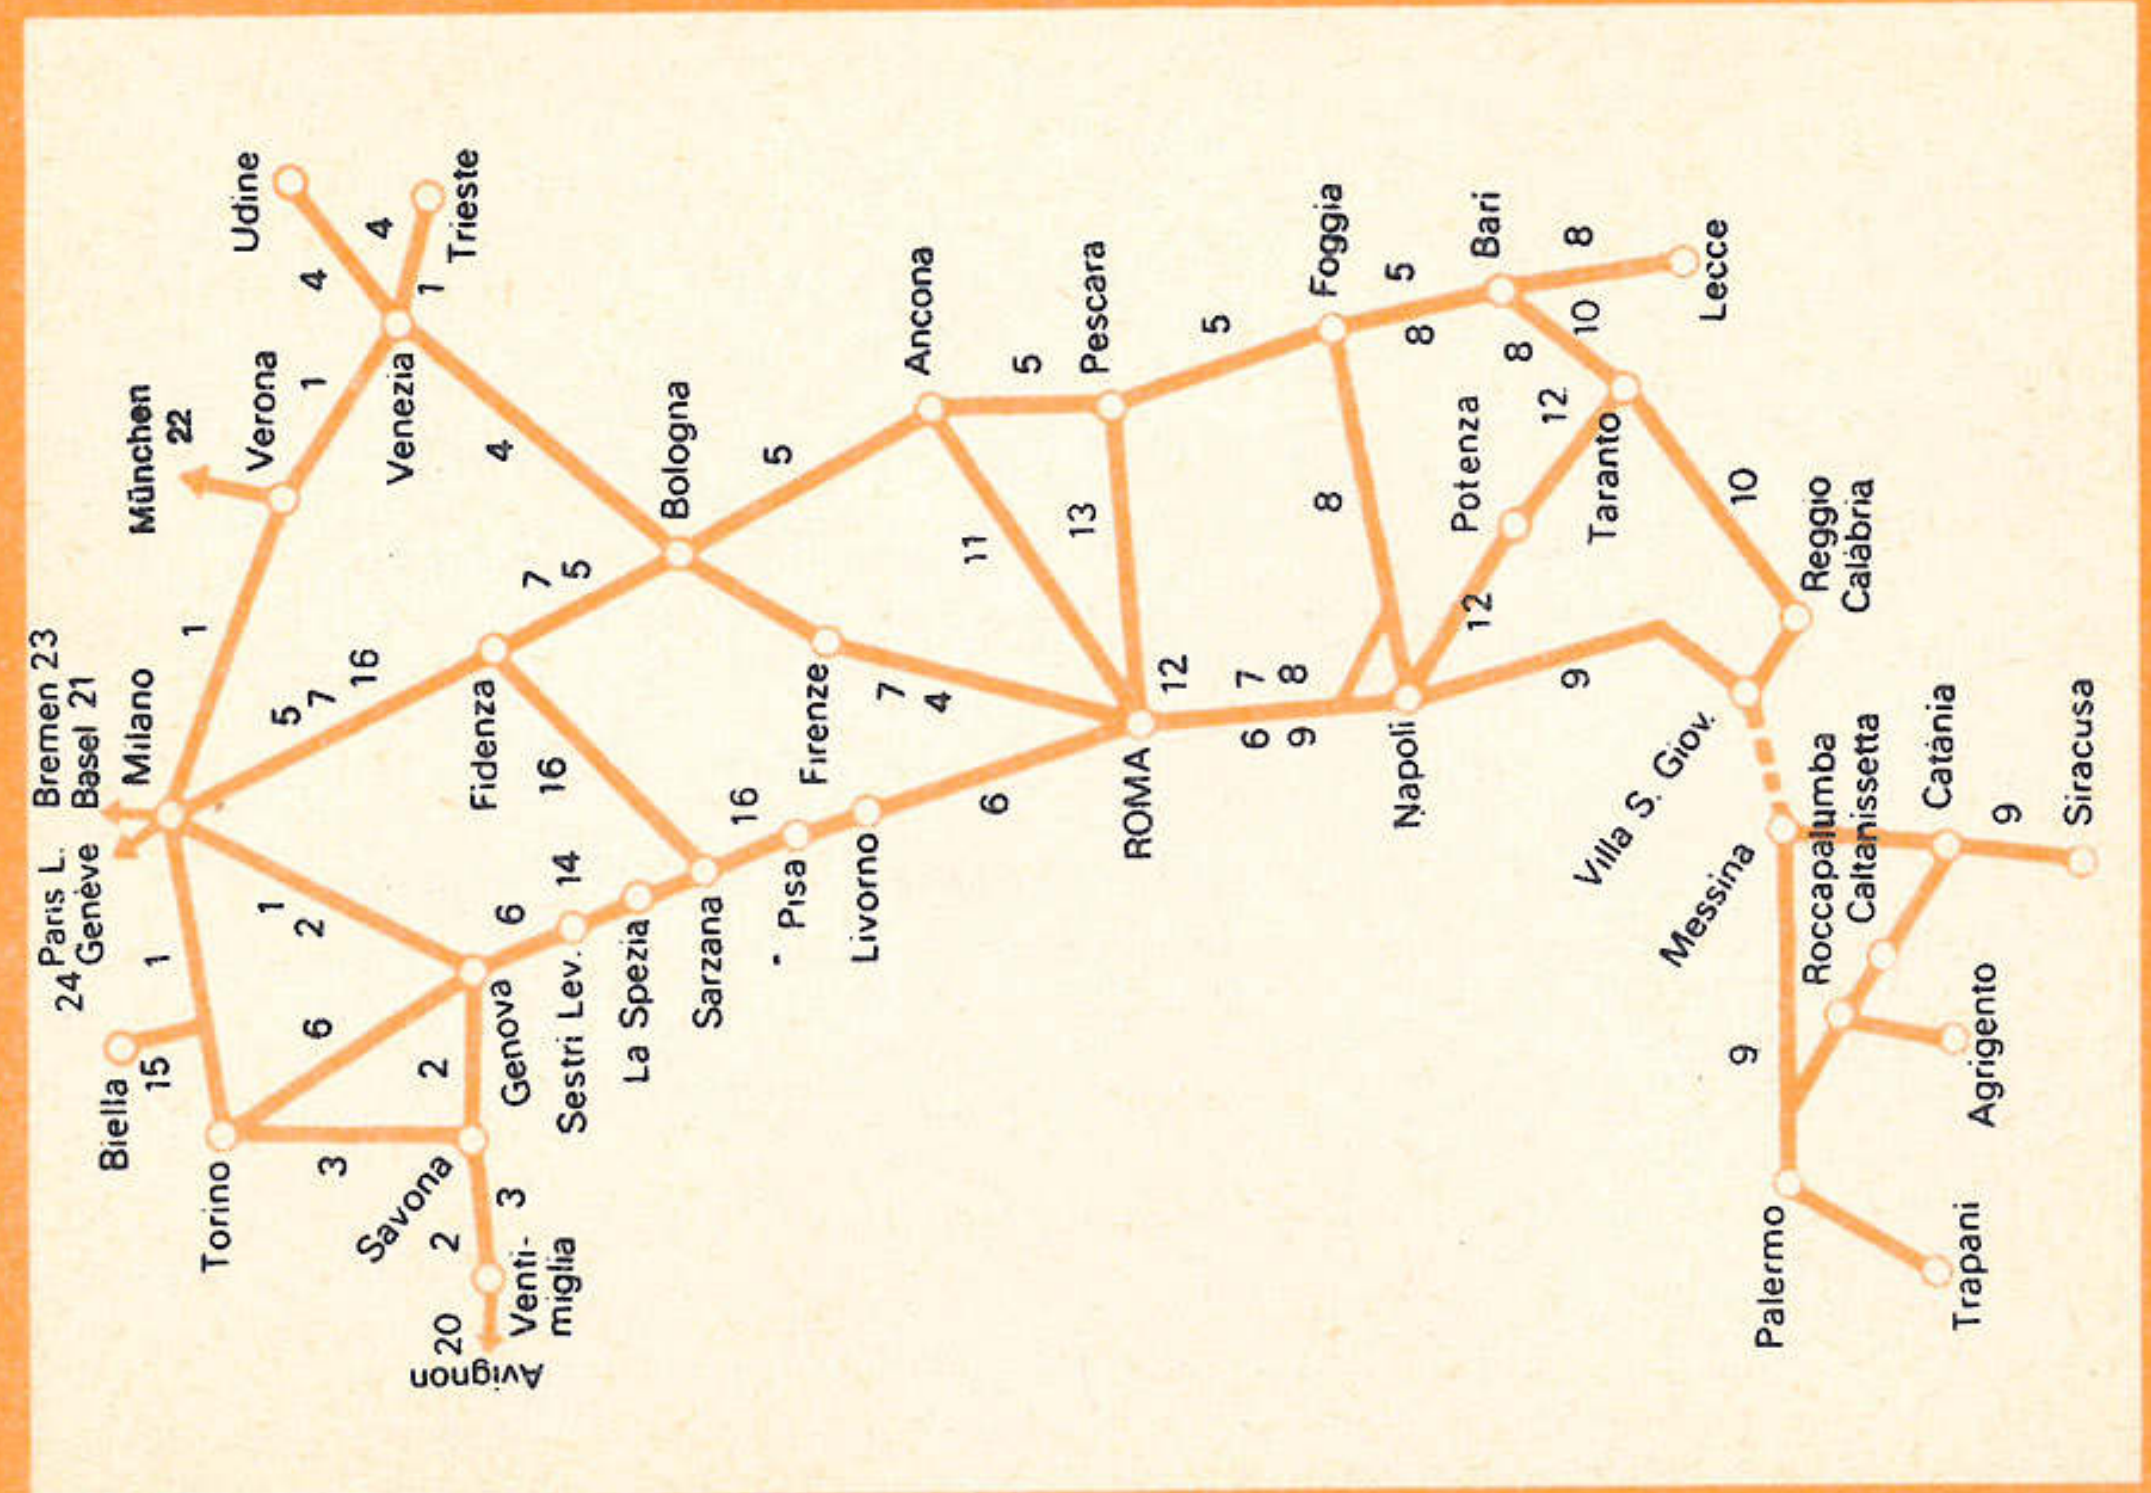

a Trasbordo a Sassari. - b Trasbordo a Chilivani. - c Da Porto Torres a Sassari e viceversa feriale.

30 IGLESIAS - DECIMOMANNU - CAGLIARI 30

IGLESIAS . p. |	feriale	feriale										a		
DECIMOMANNU . p. |	5.00	6.05	6.40	7.40	8.45	11.40	11.35	12.54	13.55	15.40	17.05	18.50	19.50	21.25
CAGLIARI . a. ↓	5.43	6.53	7.27	8.27	9.26	11.21	12.16	13.34	14.35	16.28	17.42	19.26	20.50	22.04
	6.12	7.21	7.49	8.53	9.53	11.46	12.36	13.59	14.57	16.55	18.00	19.51	21.13	22.26
CAGLIARI . p. |	feriale							2						
DECIMOMANNU . p. |	4.45	5.50	7.00	9.30	10.55	12.40	13.10	14.20	15.15	16.35	17.30	18.50	20.38	21.35
IGLESIAS . a. ↓	5.09	6.19	7.26	9.56	11.19	13.01	13.35	14.54	15.45	17.07	18.03	19.27	21.08	22.06
	5.49	7.01	8.08	10.33	11.55	13.44	14.15	15.33	16.34	17.54	18.40	20.19	21.44	22.43

a Trasbordo a Villamassargia - Domus Novas.

RAPIDI NAZIONALI e TRENI TEE con pagamento di supplemento