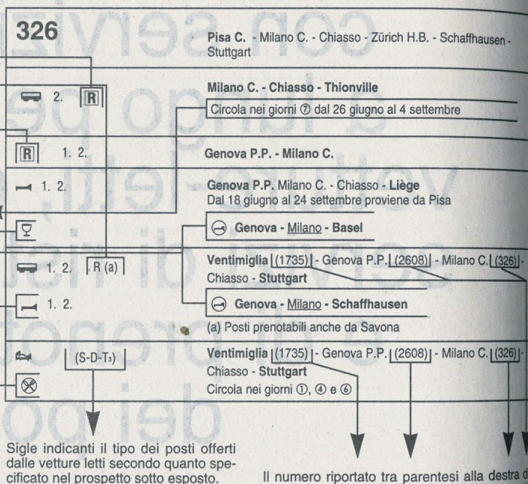

Tipo di posti offerti nelle vetture-letti in composizione ai treni elencati in appendice

SIGLA	DESCRIZIONE	RECAPITO DI VIAGGIO OCCORRENTE	
		Biglietto	Supplemento letti
Sp	Posti singoli speciali (un letto ogni compartimento speciale) vetture P-T₂-T₃	1° cl.	Singolo-Speciale
S	Posti singoli (un letto ogni compartimento) vetture MU-U-M-Y-Y_c-AB₂-AB₃	1° cl.	Singolo
D	Posti doppi (due letti per ogni compartimento) vetture MU-U-M-Y-Y_c-AB₂-AB₃	1° cl.	Doppio
T₂	Posti turistici (tre letti per compartimento) vetture MU-UAB₂-AB₃	2° cl.	Turistico
T₂	Posti doppi turistici (due letti per ogni compartimento speciale) vetture T-T₂	2° cl.	Doppio