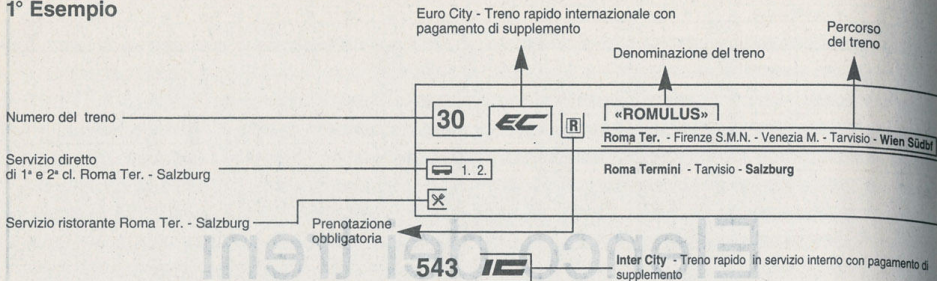

Avvertenze per l'interpretazione dei simboli e delle indicazioni nelle tavole relative ai servizi di carrozze dirette ordinarie, di carrozze letti e cuccette, di ristorazione e di riservazione dei posti.
(I seguenti esempi esplicativi non hanno attinenza con situazioni reali d'orario).

1° Esempio

2° Esempio

Servizio minibar.