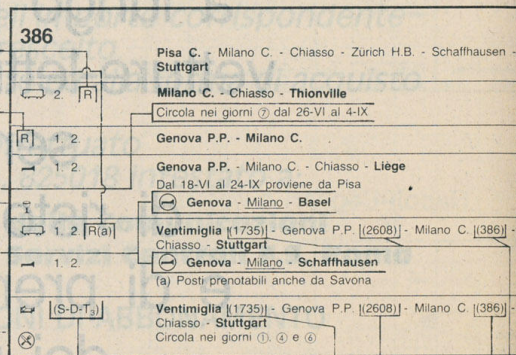

AVVISO

Su alcuni treni **RE**, in servizio interno FS, oltre all'applicazione del relativo supplemento, vige la prenotazione obbligatoria dei posti di 1° e 2° classe.

Tipo di posti offerti nelle vetture-letti in composizione ai treni elencati in appendice

SIGLA	DESCRIZIONE	RECAPITO DI VIAGGIO OCCORRENTE	
		Biglietto	Supplemento letti (1)
S	Posti singoli (un letto ogni compartimento) vetture MU-U-M-Y-Y₂-AB₂₅-AB₃₃	1° cl.	Singolo
D	Posti doppi (due letti per ogni compartimento) vetture MU-U-M-Y-Y₂-AB₂₅-AB₃₃	1° cl.	Doppio
T₃	Posti turistici (3 letti per compartimento) vetture MU-U-AB₂₅-AB₃₃	2° cl.	Turistico
Sp	Posti singoli speciali (un letto ogni compartimento speciale) vetture P-T₂-T₂₅	1° cl.	Singolo-Speciale
T₂	Posti doppi turistici (2 letti ogni compartimento speciale) vetture T₂-T₂₅	2° cl.	Doppio