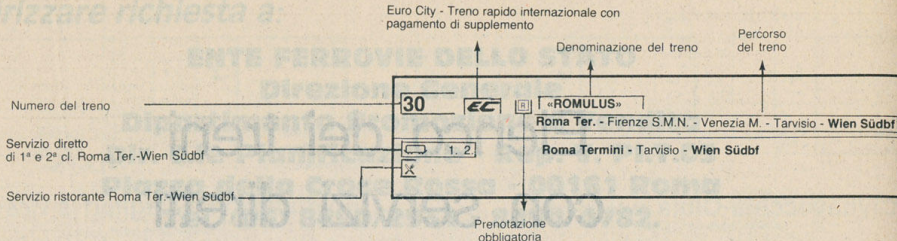

Avvertenze per l'interpretazione dei simboli e delle indicazioni utilizzati nelle tavole relative ai servizi di carrozze dirette ordinarie, di carrozze letti e cuccette, di ristorazione e di riservazione dei posti.

(I seguenti esempi esplicativi non hanno attinenza con situazioni reali d'orario).

1° Esempio:

2° Esempio:

Servizio minibar